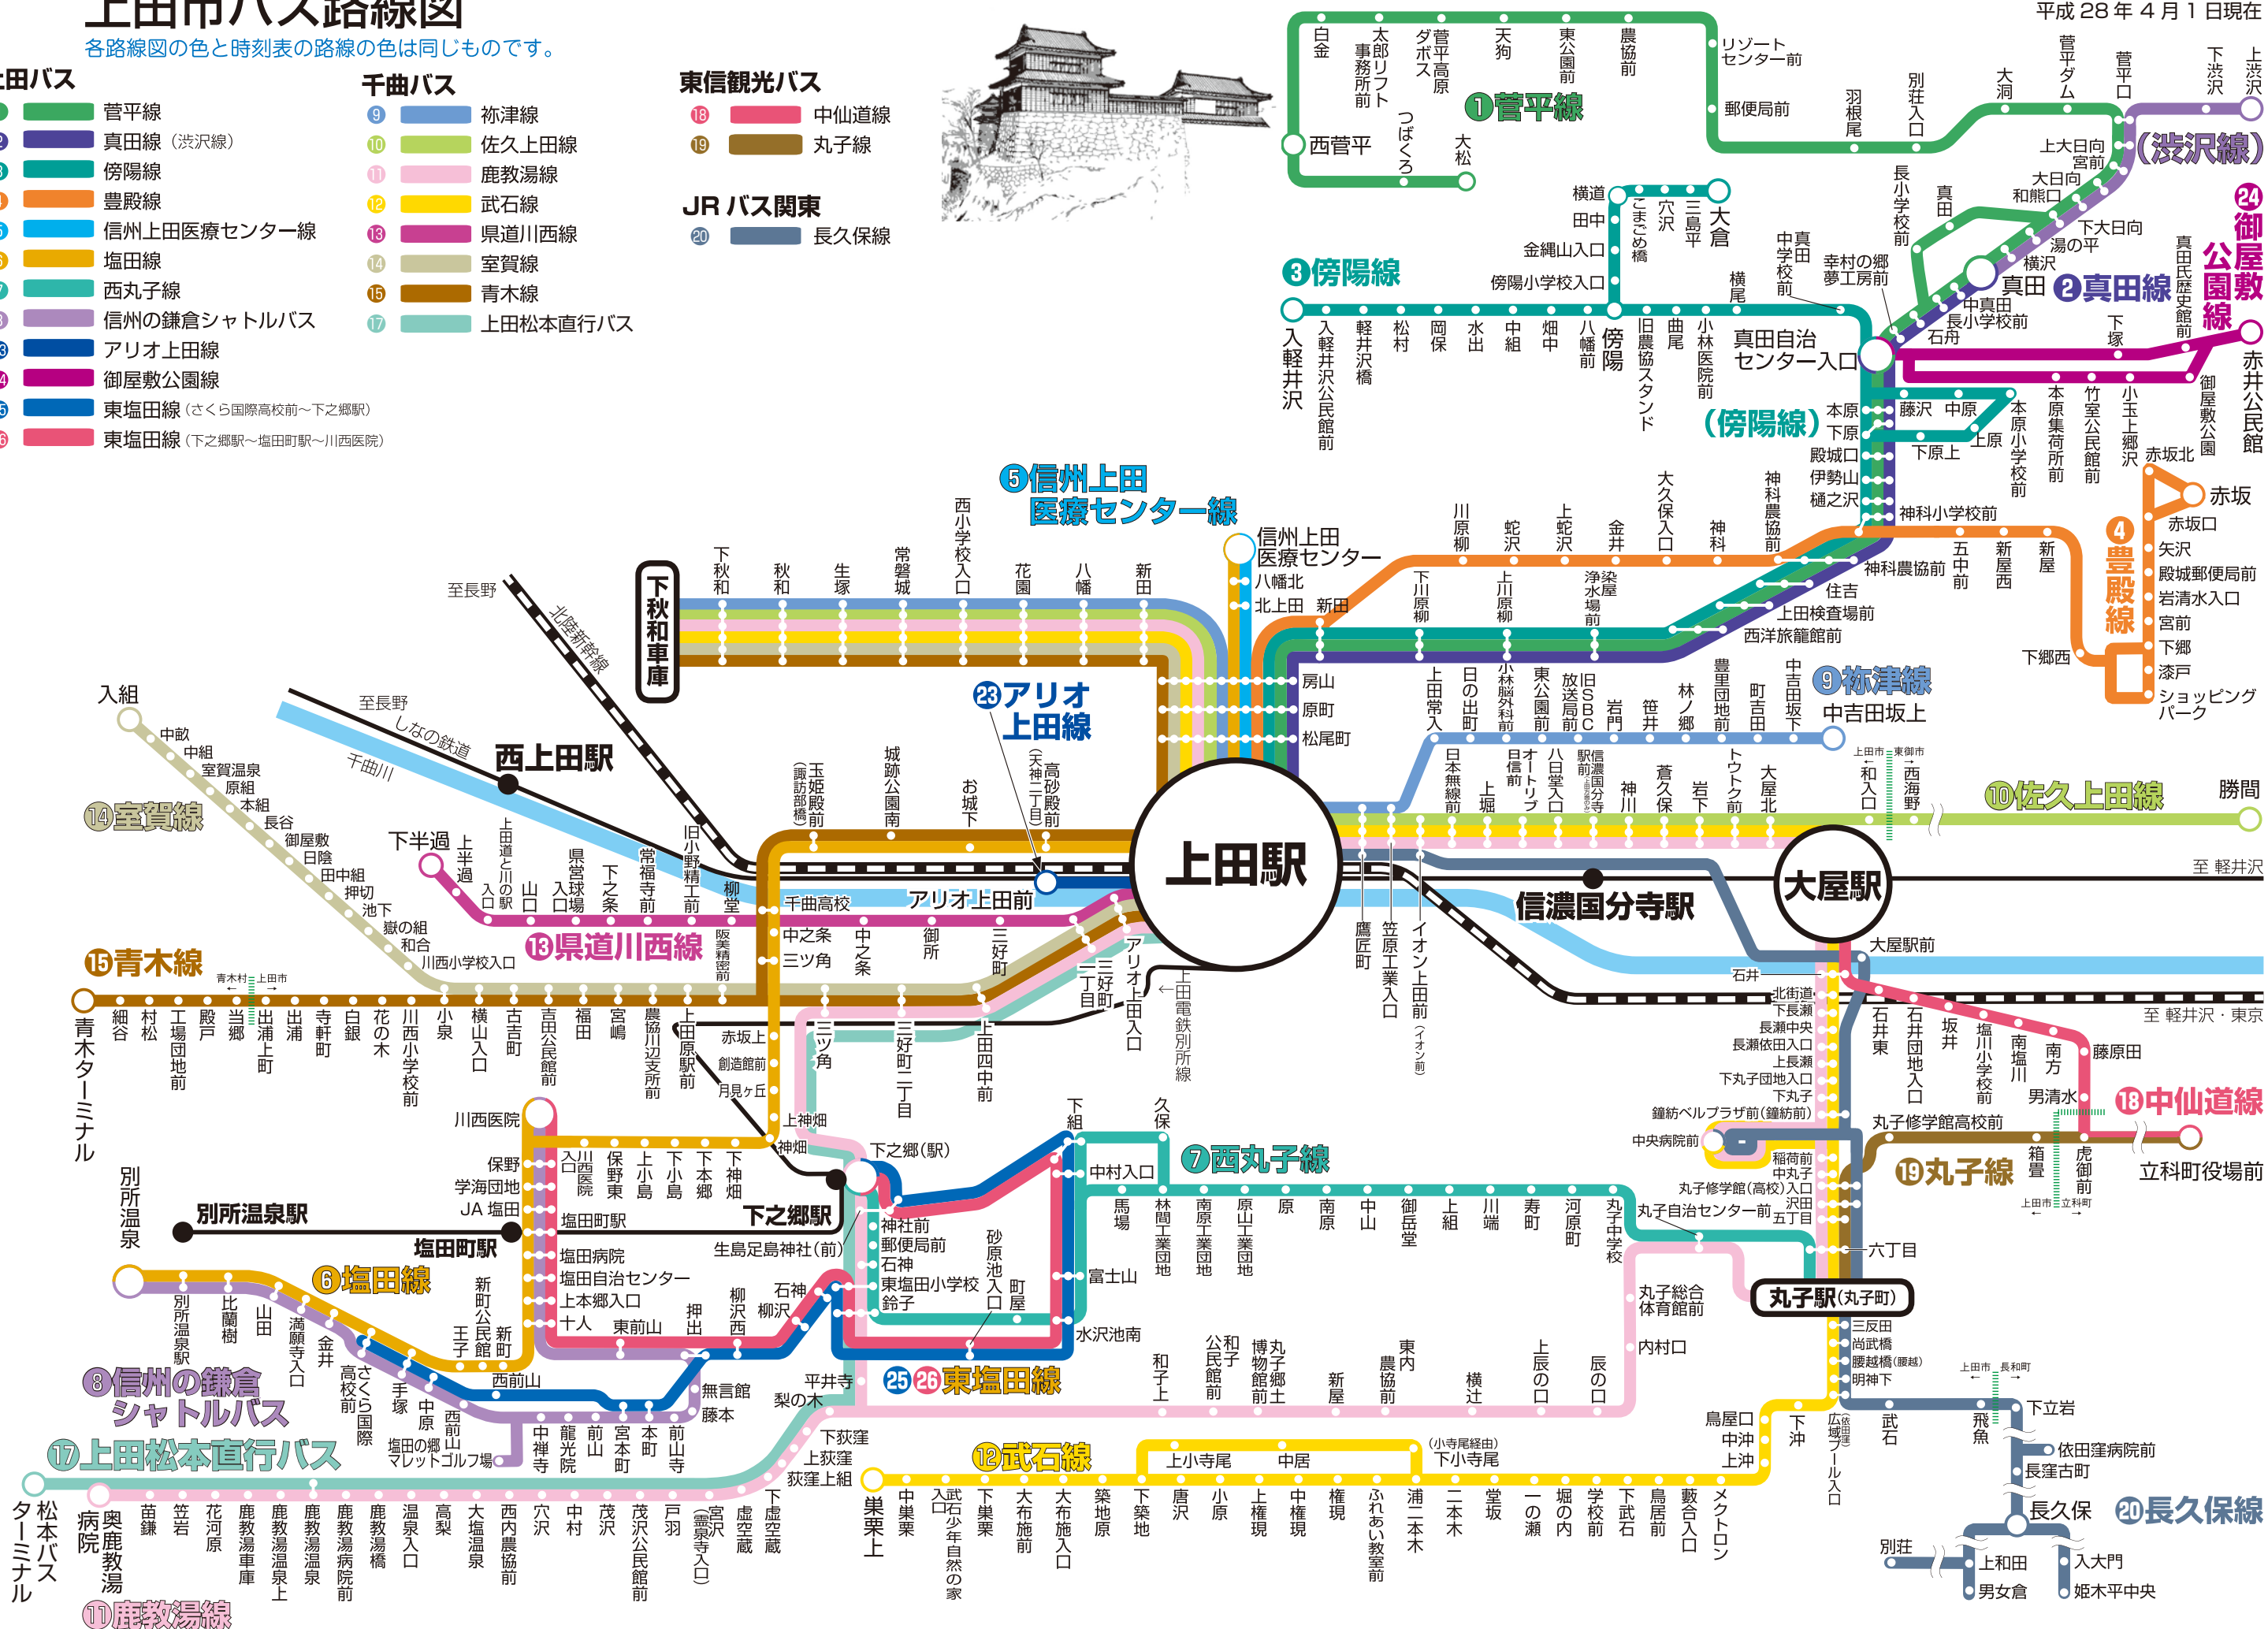

上田市バス路線図

各路線図の色と時刻表の路線の色は同じものです。

平成 28 年 4 月 1 日現在

- 上田バス**
- ① 菅平線
 - ② 真田線 (渋沢線)
 - ③ 傍陽線
 - ④ 豊殿線
 - ⑤ 信州上田医療センター線
 - ⑥ 塩田線
 - ⑦ 西丸子線
 - ⑧ 信州の鎌倉シャトルバス
 - ⑮ アリオ上田線
 - ⑲ 御屋敷公園線
 - ⑳ 東塩田線 (さくら国際高校前～下之郷駅)
 - ㉑ 東塩田線 (下之郷駅～塩田町駅～川西医院)
- 千曲バス**
- ⑨ 祢津線
 - ⑩ 佐久上田線
 - ⑪ 鹿教湯線
 - ⑫ 武石線
 - ⑬ 県道川西線
 - ⑭ 室賀線
 - ⑮ 青木線
 - ⑯ 上田松本直行バス
- 東信観光バス**
- ⑱ 中仙道線
 - ⑲ 丸子線
- JR バス関東**
- ⑳ 長久保線

24 御屋敷公園線

4 豊殿線

9 祢津線

10 佐久上田線

23 アリオ上田線

13 県道川西線

7 西丸子線

19 丸子線

18 中仙道線

25 26 東塩田線

12 武石線

20 長久保線

上田駅

信濃国分寺駅

大屋駅

西上田駅

別所温泉駅

塩田町駅

下之郷駅

丸子駅(丸子町)

長久保