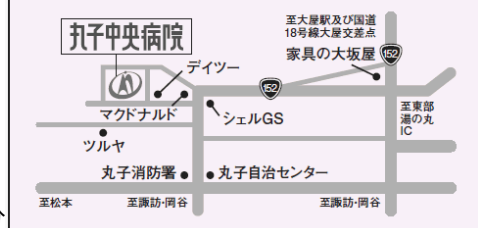

■アクセス

〒386-0405

長野県上田市中丸子 1771 番地 1

TEL:0268-42-1111(代)

- しなの鉄道大屋駅から 5km 車で約 10 分
- 上田菅平 IC から浅間サンライン、大屋駅前を通り 13km 車で約 25 分
- 東部湯の丸 IC から県道 81 号丸子東部インター線を通り 11km 車で約 25 分

●会場ご案内図

■本件に関する報道機関からのお問い合わせ先

経営企画部 経営企画課 北澤・安藤