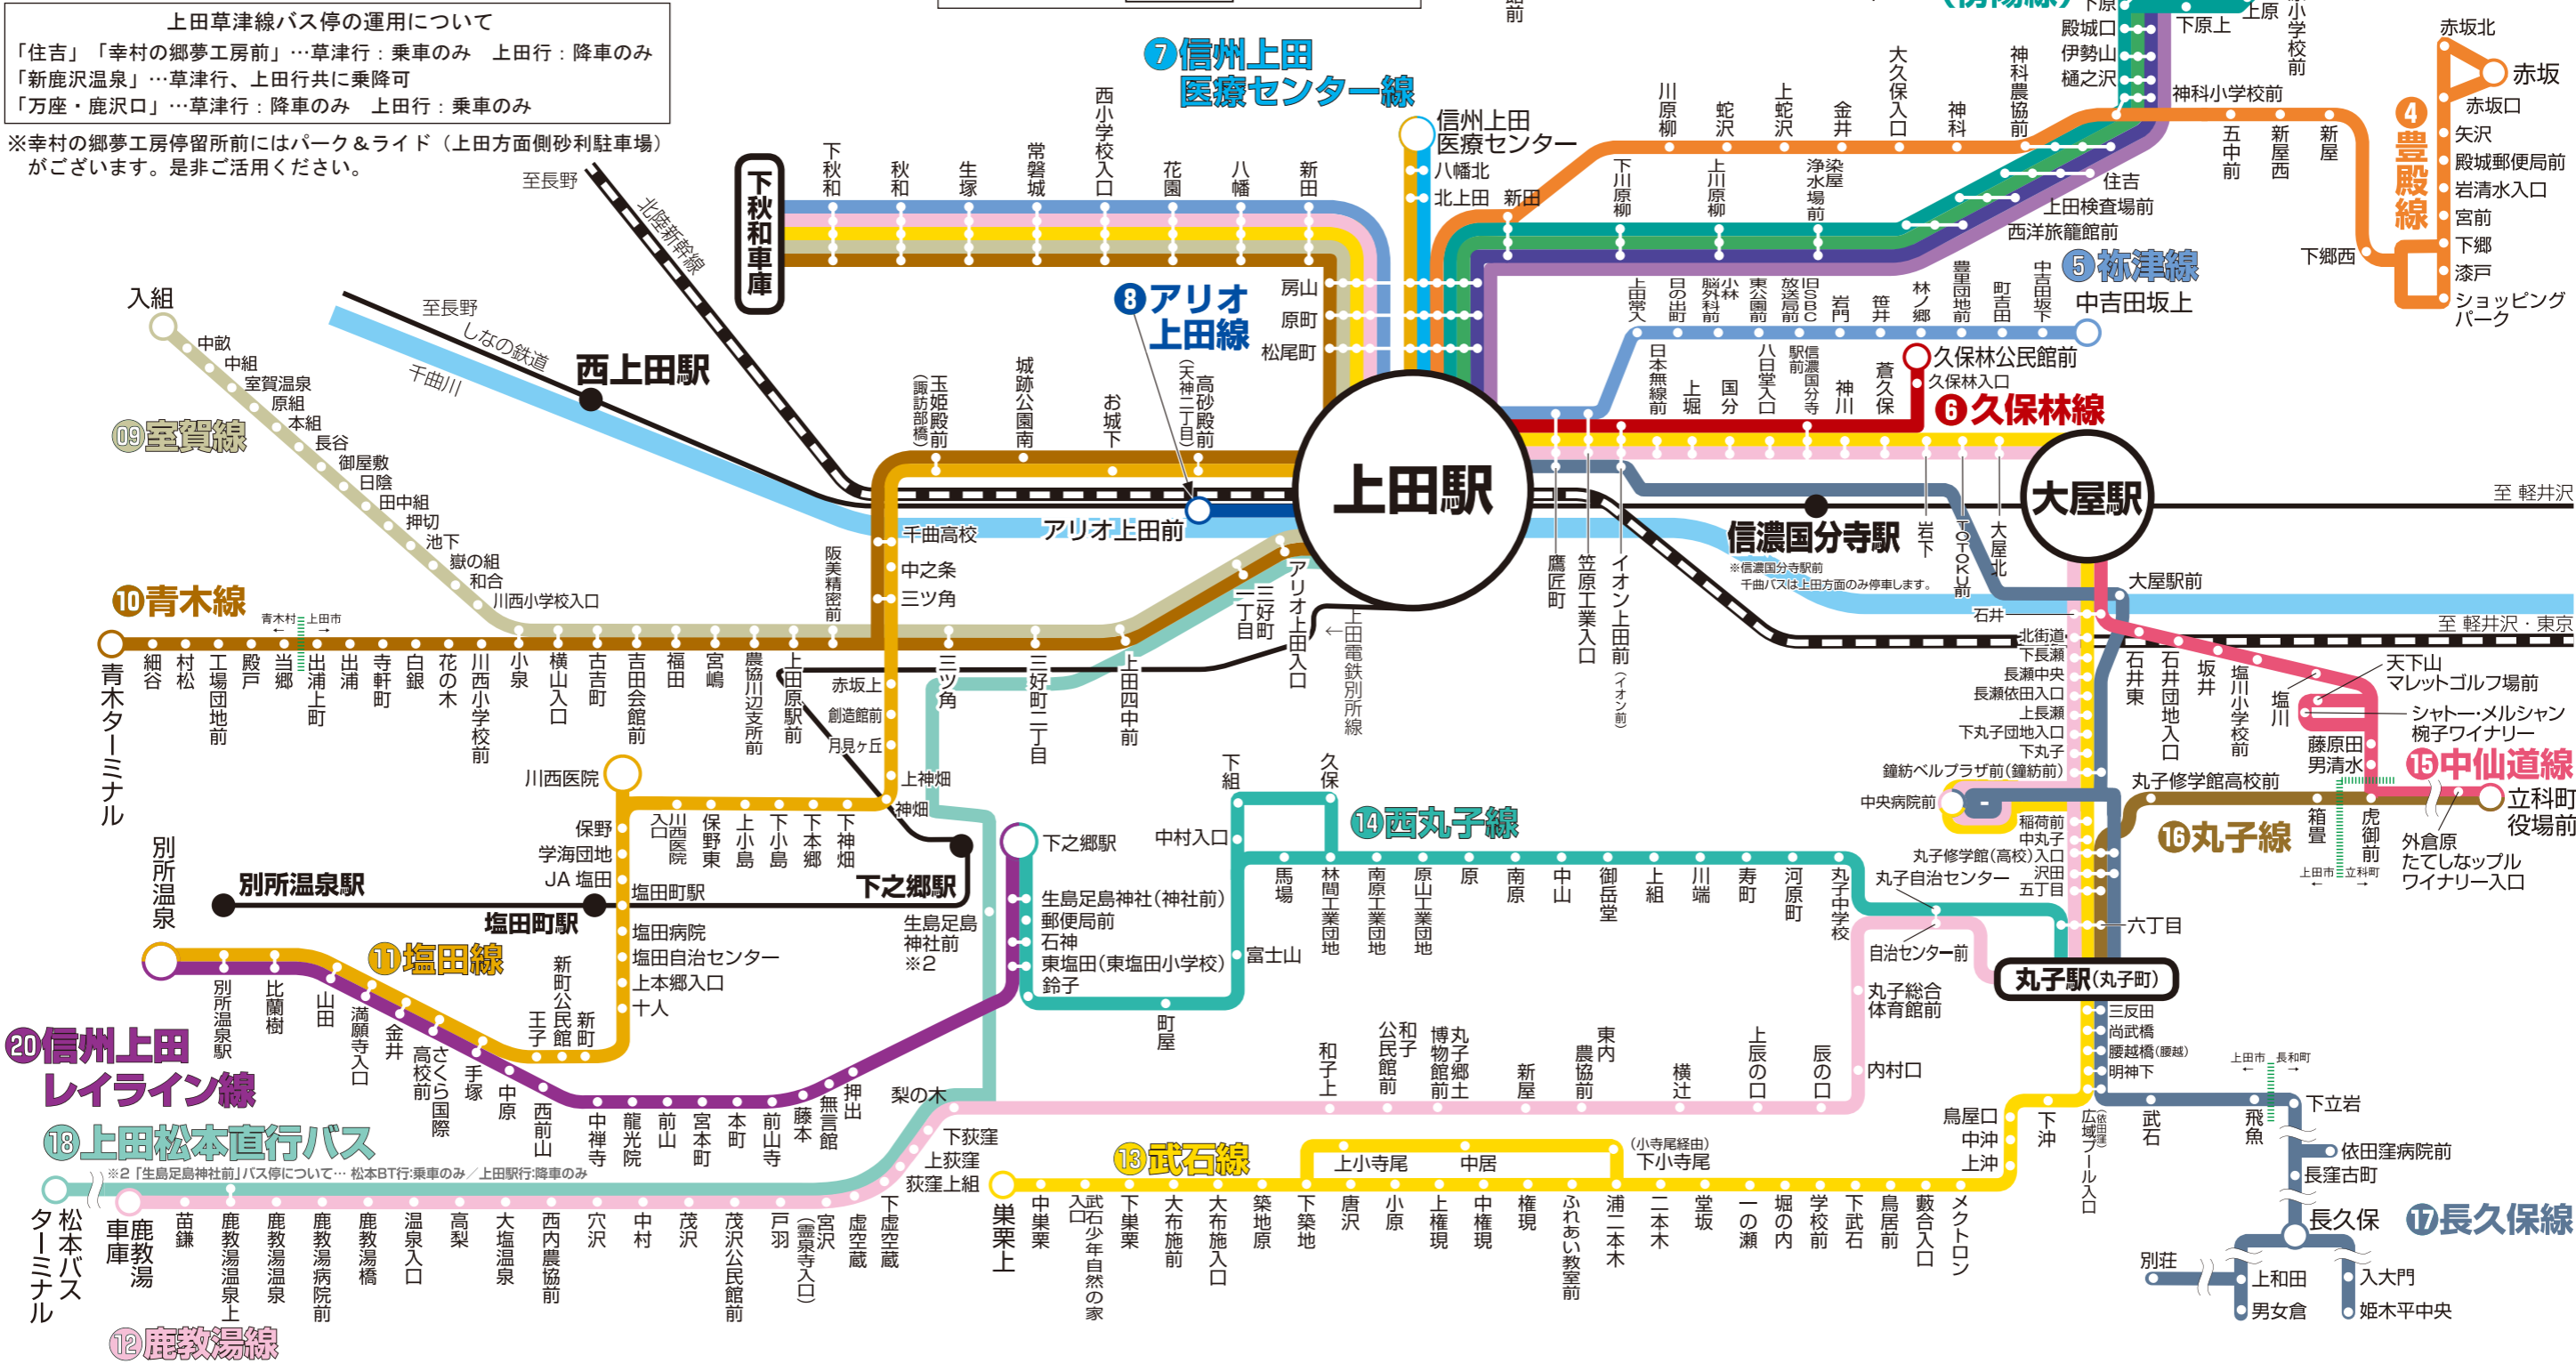

# 上田市バス路線図

各路線図の色と時刻表の路線の色は同じものです。

令和6年4月1日現在

- ### 上田バス
- ① 菅平高原線
  - ② 真田線 (渋沢線)
  - ③ 傍陽線
  - ④ 豊殿線
  - ⑥ 久保林線
  - ⑦ 信州上田医療センター線
  - ⑧ アリオ上田線
  - ⑪ 塩田線
  - ⑭ 西丸子線
  - ⑲ 上田草津線 (特急湯畑号)
  - ⑳ 信州上田レイライン線

- ### 千曲バス
- ⑤ 祢津線
  - ⑨ 室賀線
  - ⑩ 青木線
  - ⑫ 鹿教湯線
  - ⑬ 武石線
  - ⑯ 上田松本直行バス

- ### 東信観光バス
- ⑮ 中仙道線
  - ⑰ 丸子線
- ### JR バス関東
- ⑱ 長久保線

#### 上田草津線バス停の運用について

「住吉」「幸村の郷夢工房前」…草津行：乗車のみ 上田行：降車のみ  
「新鹿沢温泉」…草津行、上田行共に乗降可  
「万座・鹿沢口」…草津行：降車のみ 上田行：乗車のみ

※幸村の郷夢工房停留所前にはパーク＆ライド (上田方面側砂利駐車場) がございます。是非ご利用ください。

⑫ 鹿教湯線

⑲ 上田草津線 (特急湯畑号)

⑳ 信州上田レイライン線